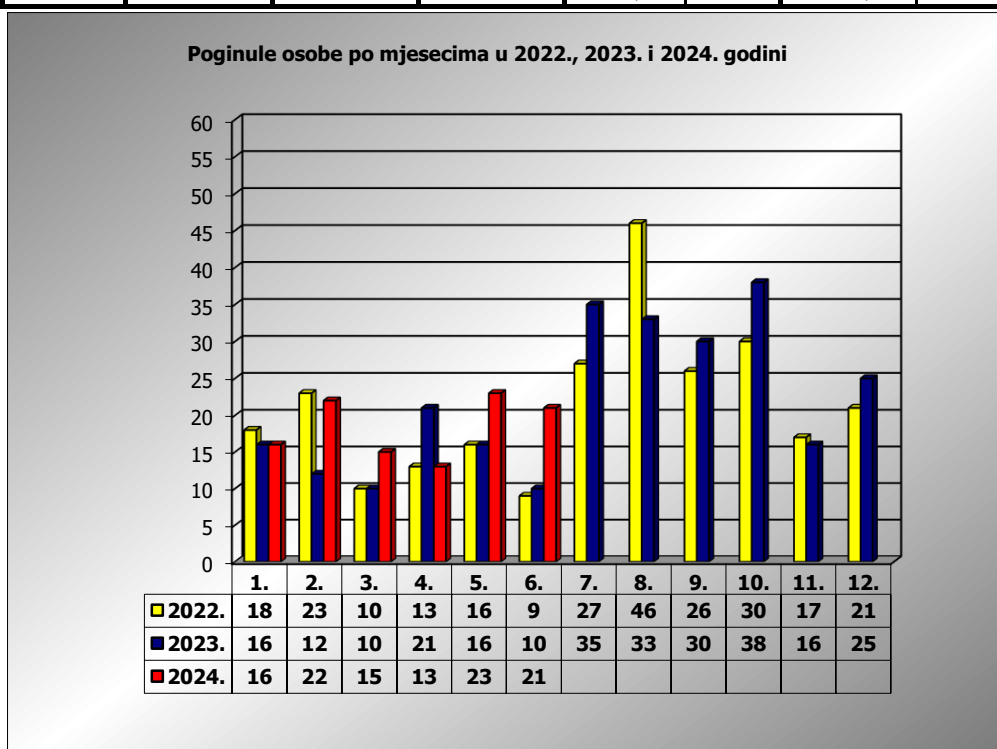

**PRIKAZ POGINULIH OSOBA U PROMETNIM NESREĆAMA U 2024.
GODINI U REPUBLICI HRVATSKOJ PO MJESECIMA
(usporedba s 2022. i 2023. godinom)**

mjesec	poginuli			2024./2022.		2024./2023.	
	2022. g.	2023. g.	2024. g.				
siječanj	18	16	16	-11,1%	-2	0,0%	0
veljača	23	12	22	-4,3%	-1	83,3%	10
ožujak	10	10	15	50,0%	5	50,0%	5
travanj	13	21	13	0,0%	0	-38,1%	-8
svibanj	16	16	23	43,8%	7	43,8%	7
lipanj	9	10	21	133,3%	12	110,0%	11
srpanj	27	36					
kolovoz	46	33					
rujan	26	30					
listopad	30	38					
studen	17	16					
prosinac	21	25					

I - III	51	38	53	3,9%	2	39,5%	15
I - V	80	75	89	11,3%	9	18,7%	14
I - VI	89	85	110	23,6%	21	29,4%	25

VI. mjesec - podaci s danom 16.06.2022., 2023. i 2024.